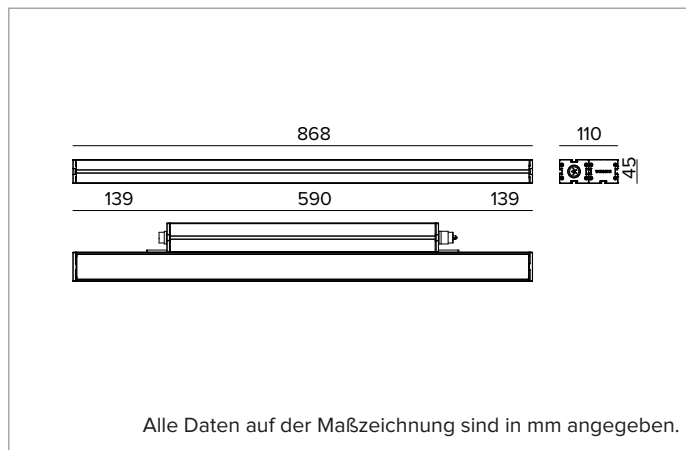

## Linearer ausrichtbarer LED-Einbaustrahler

	2700K	H(m)	D(m)	Emax(lx)
	Ra80		58°	
	Fixture Power	40W	1	1.11
	Source Flux	6141lm	2	2.22
	Fixture Flux	3810lm	3	3.33
	Efficacy	95lm/W	4	4.44
TS2114	I <sub>max</sub> =649cd/klm	I <sub>max</sub>	3985cd	5
			5,55	159